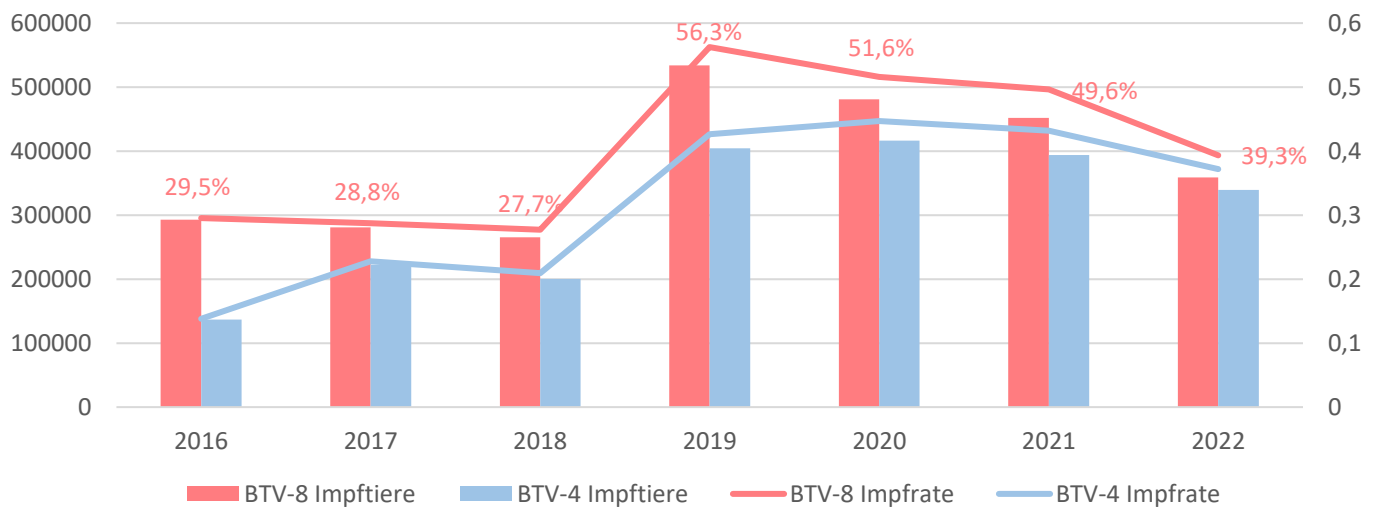

BTV-Impfrate bei Rindern in BW, vgl. von 2016 bis 2022

2022	BTV-8-Impfrate		
	Rind	Schaf	Ziege
Impfzone 1	32,7%	13,1%	2,8%
Impfzone 2	41,5%	3,3%	6,0%
Impfzone 3	40,1%	8,2%	2,7%
<b>BW</b>	<b>39,3%</b>	<b>8,0%</b>	<b>3,2%</b>