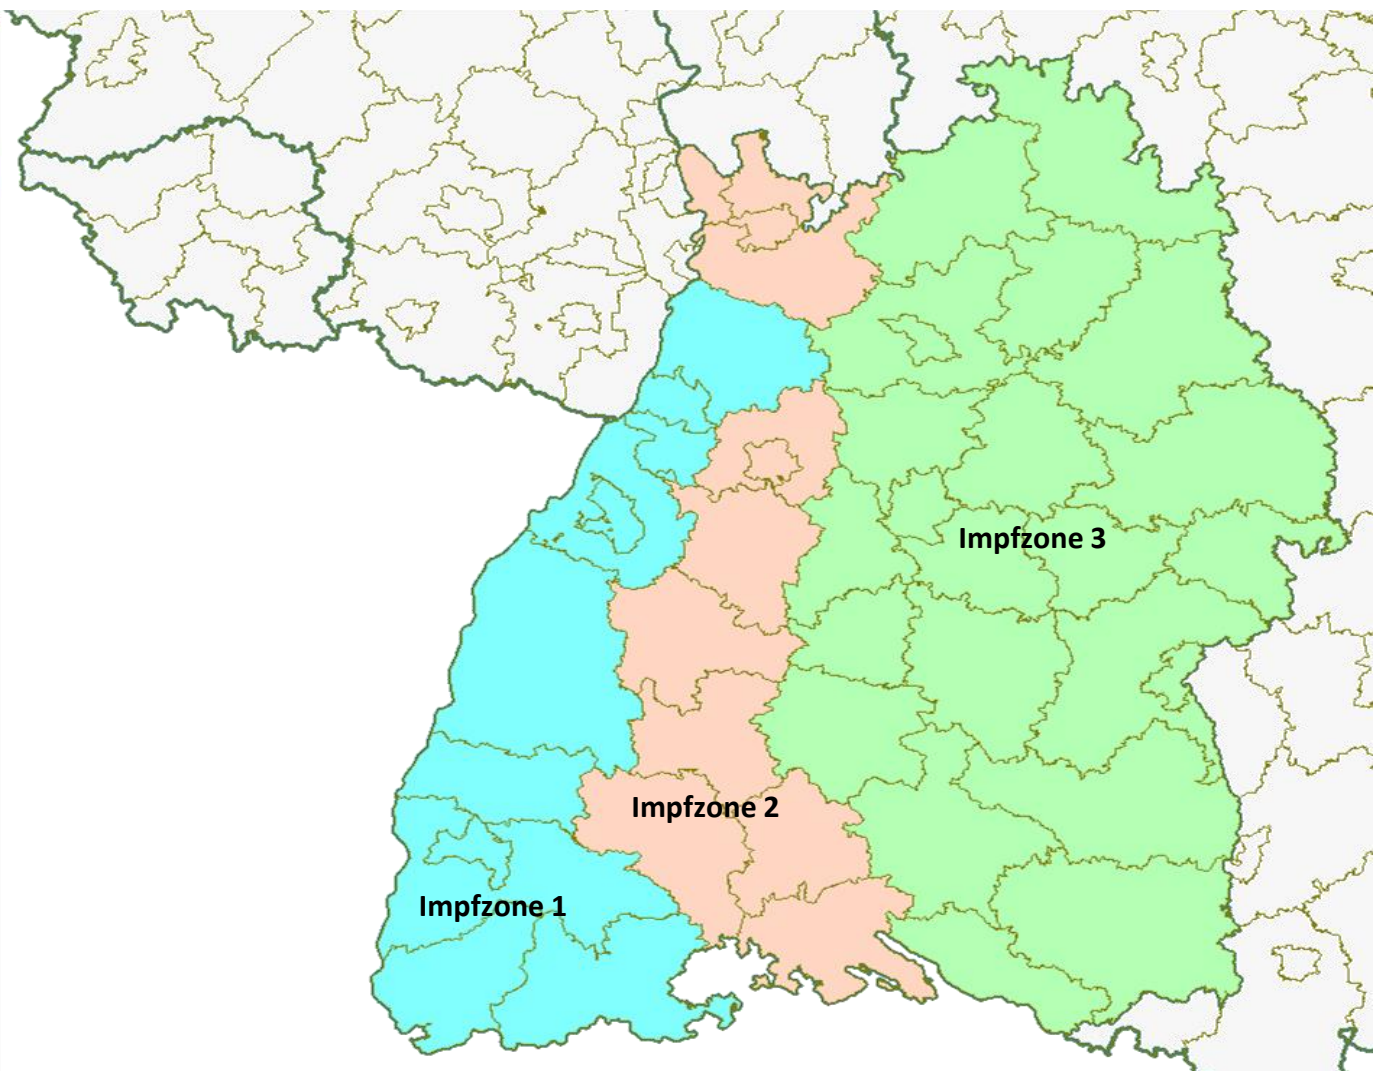

BTV-Impfrate bei Rindern in BW, vgl. von 2016 bis 2022

2022	BTV-8-Impfrate		
	Rind	Schaf	Ziege
Impfzone 1	32,7%	13,1%	2,8%
Impfzone 2	41,5%	3,3%	6,0%
Impfzone 3	40,1%	8,2%	2,7%
<b>BW</b>	<b>39,3%</b>	<b>8,0%</b>	<b>3,2%</b>